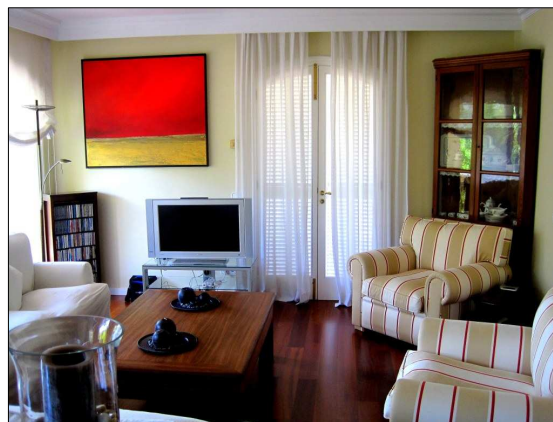

InmoBienvenue

...y empiece a realizar sus deseos

MODERNO CHALET

ZONA PALMA – SA CABANETA

3 500 m2 Solar Arbolado – 5 Dormitorios

Casa invitado – Piscina – Pista tenis

Reformada Estilo Moderno

Ref: 5004